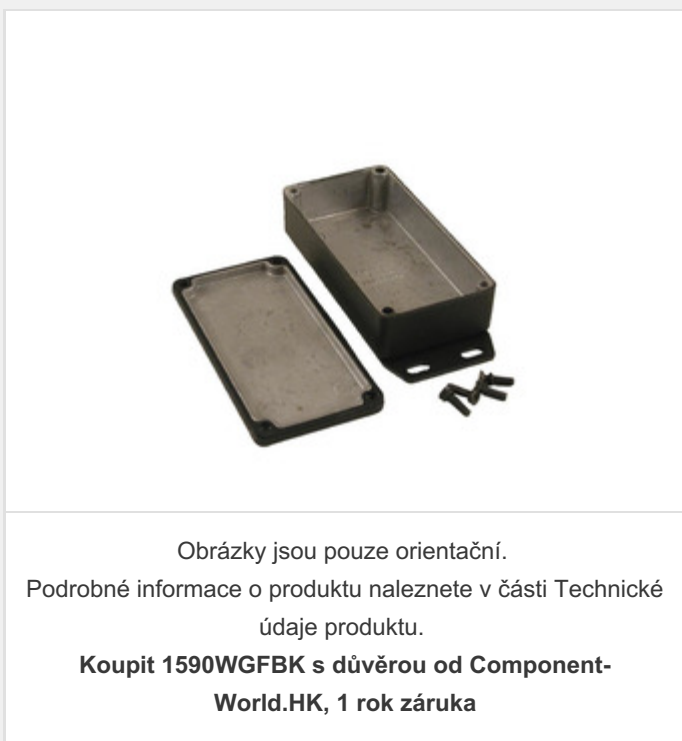

## 1590WGFBK

**Part Number:** [1590WGFBK](#)

**Výrobce:** [Hammond Manufacturing](#)

**Popis:** BOX ALUM BLACK 3.94"L X 1.97"W

**Datový list:** [1590GF Drawing](#)

[1590 Series Datasheet](#)

**RoHS Status:** Bez olova / V souladu RoHS

**Ship From:** Hong Kong

**Shipment Way:** DHL/Fedex/TNT/UPS/EMS

[Request For Quotation](#)

PARAMETR PRODUKTU			
<b>Part Number</b>	1590WGFBK	<b>Výrobce</b>	<a href="#">Hammond Manufacturing</a>
<b>Popis</b>	BOX ALUM BLACK 3.94"L X 1.97"W	<b>Stav volného vedení / RoHS</b>	Bez olova / V souladu RoHS
<b>Dostupné množství</b>	7426 pcs	<b>Datový list</b>	<a href="#">1590GF Drawing</a> <a href="#">1590 Series Datasheet</a>
<b>Kategorie</b>	<a href="#">Krabice, skříně, regály</a>	<b>Hmotnost</b>	0.269 lb (122.02g)
<b>Tloušťka</b>	0.080" (2.03mm)	<b>Velikost / Rozměry</b>	3.937" L x 1.969" W (100.00mm x 50.00mm)
<b>Informace o lodní dopravě</b>	Shipped from Digi-Key	<b>Série</b>	1590WF
<b>hodnocení</b>	IP65	<b>Ostatní jména</b>	1590WGFBK-ND HM3708
<b>Úroveň citlivosti na vlhkost (MSL)</b>	Not Applicable	<b>Materiál hořlavosti Rating</b>	-
<b>Materiál</b>	Metal, Aluminum	<b>Výrobní standardní doba výroby</b>	4 Weeks
<b>Stav volného vedení / RoHS</b>	Lead free / RoHS Compliant	<b>Výška</b>	1.063" (27.00mm)
<b>Funkce</b>	Watertight	<b>Detailní popis</b>	Box with Mounting Flange Metal, Aluminum Black Cover Included 3.937" L x 1.969" W (100.00mm x 50.00mm) X 1.063" (27.00mm)
<b>Design</b>	Cover Included	<b>Typ kontejneru</b>	Box with Mounting Flange
<b>Barva</b>	Black	<b>Oblast (dx š)</b>	7.75 in² (50.0 cm²)